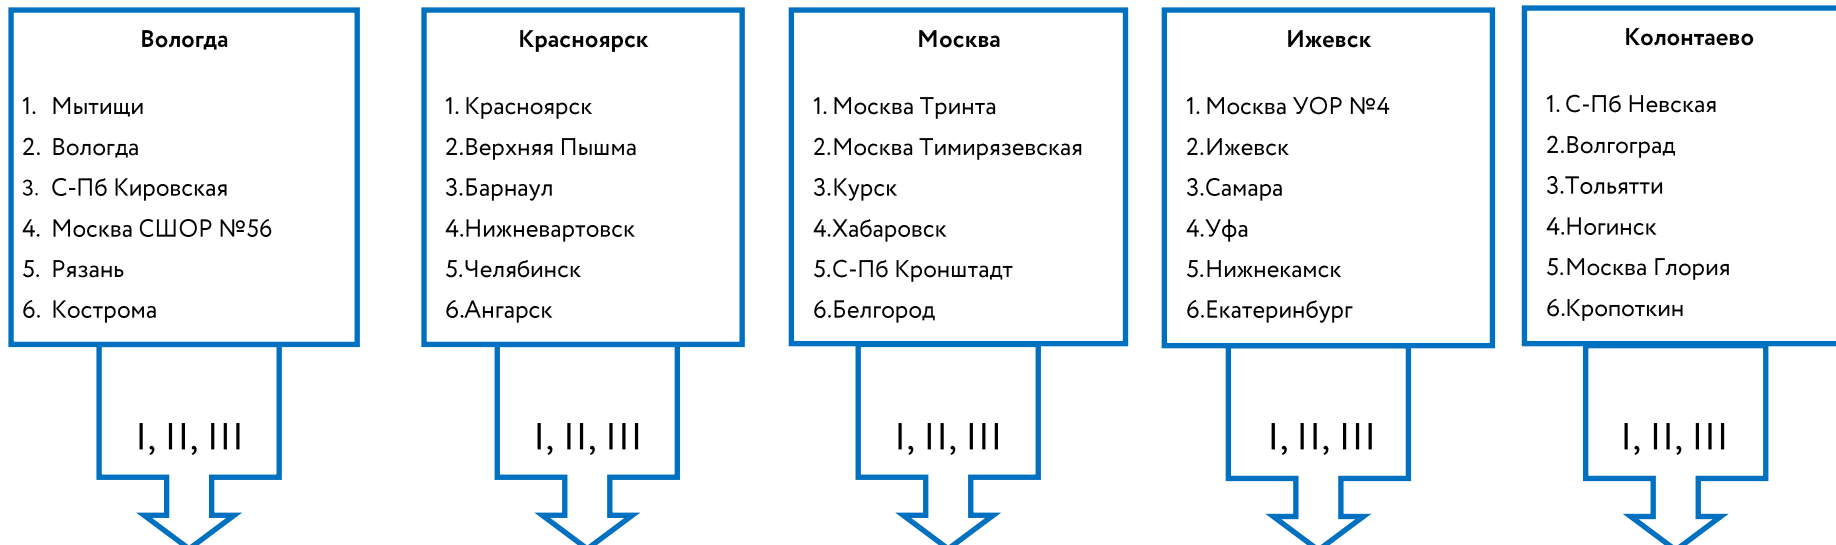

Схема Первенства России. Сезон 2015-2016

Девушки 2002 г.р.

Полуфинальный этап

Финальный этап

- | | | |
|---------------------------|------------------------|----------------------------|
| 1. Вологда (I место) | 7. Москва (I место) | 13. Колонтаево (I место) |
| 2. Вологда (II место) | 8. Москва (II место) | 14. Колонтаево (II место) |
| 3. Вологда (III место) | 9. Москва (III место) | 15. Колонтаево (III место) |
| 4. Красноярск (I место) | 10. Ижевск (I место) | 16. Wild Card |
| 5. Красноярск (II место) | 11. Ижевск (II место) | |
| 6. Красноярск (III место) | 12. Ижевск (III место) | |