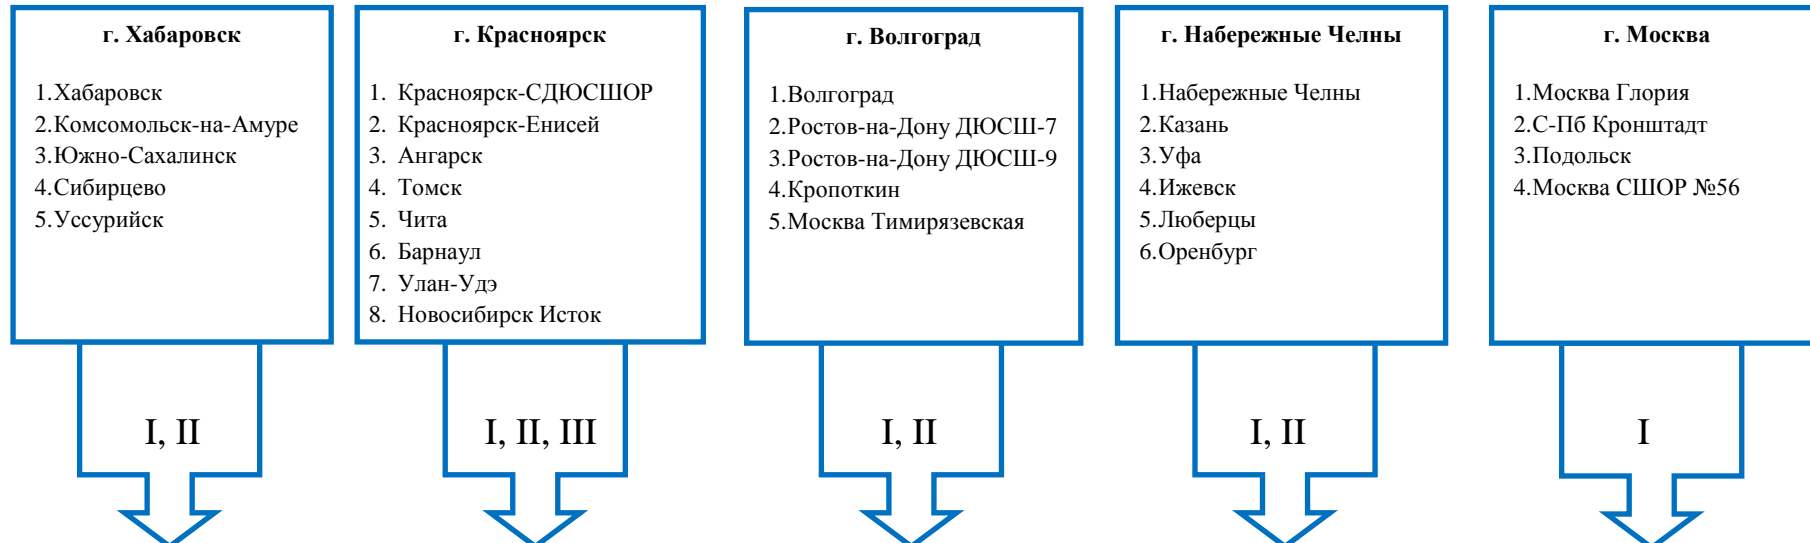

Схема Первенства России. Сезон 2014-2015. Девушки 2002 г.р. Зональный этап

- г. Хабаровск**
- 1.Хабаровск
 - 2.Комсомольск-на-Амуре
 - 3.Южно-Сахалинск
 - 4.Сибирцево
 - 5.Уссурийск

- г. Красноярск**
1. Красноярск-СДЮСШОР
 2. Красноярск-Енисей
 3. Ангарск
 4. Томск
 5. Чита
 6. Барнаул
 7. Улан-Удэ
 8. Новосибирск Исток